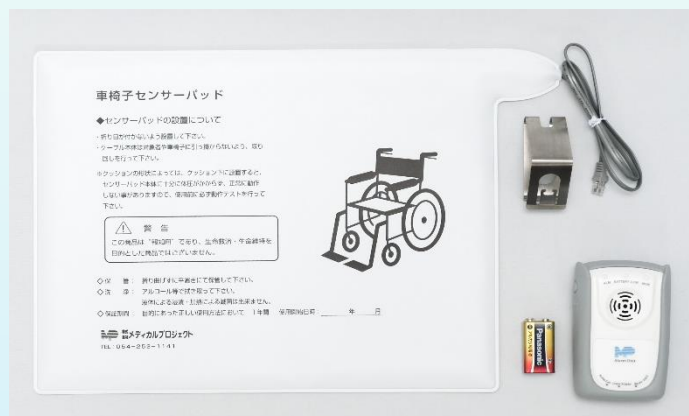

Chair Sensor

プライスダウン!!
リニューアルしました

車椅子センサー

座面上にセンサーパッドを敷いて、重量(体重)がなくなると反応します

特徴

- ◆座ると自動的にスタートします。
- ◆旧モデルから価格を見直し、お求めやすくなりました。
- ◆一時中断機能付きです。再び座ると自動的にスタートします。

8374C からの変更点

- アラーム音が増えました。(アラーム音 5 色→アラーム音 8 色+メロディ 8 曲+録音機能付き)
- センサーパッドが少し大きくなりました。
- 思い切って、価格を下げました! 44,000 円→38,000 円 6,000 円安くなりました!!

カタログ番号	品名	価格(税別)
8374LC	車椅子センサー	¥38,000
<p><仕様> ・アラーム音-8色/メロディ-8曲/音声録音可能 ・ボリューム-大・小・無音 ・中断機能 <付属品> アラームユニット(カタログ番号 8374L)、センサーパッド(カタログ番号 8355L)、 角型アルカリ電池9V×1本、取付具 ※センサーパッド(カタログ番号 8355L)は消耗品です。</p>		

 株式会社 **メディカルプロジェクト**