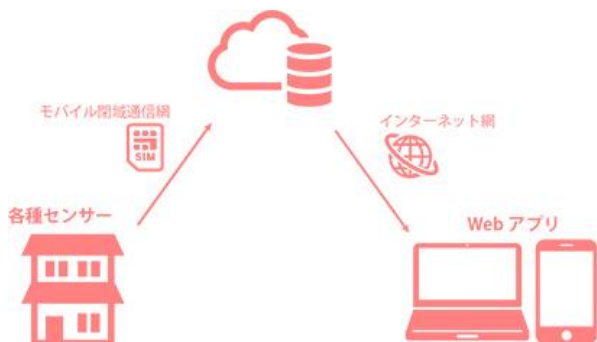

クラウド見守りセンサー 「シッタープロ」

クラウドでの在宅見守りシステム

クラウドでの施設向け見守りシステム

見守りセンサー 「シッタープロ」

マットレス下にセンサーを置き、微小な体動から呼吸・脈拍・体動を検知、異変時にメール等で報知します。リアルタイムでパソコンやスマホ等から呼吸・脈拍等観察できます。

オプションのリビングセンサー(温湿度、人感センサー)、トイレセンサーの使用で居室の見守りが可能です。

リアルタイムを「見える化」

離床/着床、活動中、トイレ等をリアルタイムでアイコン表示

- ◆呼吸/脈拍のリアルタイムの数値と波形の表示
- ◆室内の温度、湿度、照度を表示 (オプション)
- ◆ラウンドや看取りケア時の負担を軽減

離床検知や呼吸/脈拍の異常、トイレの長時間利用などの危険をお知らせ

- ◆リビング/トイレセンサーには SOS 発信する緊急ボタンを搭載 (オプション)
- ◆異常時は PC/スマートフォンへ報知

利用者ごとの傾向を把握できる

- ◆睡眠時間や活動、トイレ回数等がシンプルにグラフ化 (オプション)
- ◆利用者ごとの傾向を把握し、体調不良等の変化を素早くキャッチ

見守りセンサー「シッタープロ」

一覧表示で全体を把握

離床/着床、活動中、トイレ等のリアルタイムのアイコン表示

- ◆担当者ごと・フロアごとに状況をリアルタイム表示可能。
- ◆詳細状況もリアルタイムに表示でき、過去データも閲覧可能

安全な専用通信回線のクラウドシステム

- ◆通信回線込みだから新たなネットワーク工事不要。
- ◆専用回線だからセキュリティが高く、安定した通信環境。
- ◆施設でも、1人暮らしの高齢者宅でもすぐに始められる。

センシング技術は安心の医療機器

呼吸数一致

99.7%

心拍数一致

93.8%

■試験方法

マットレス下にセンサーを設置、健常者が連続約6時間寝た状態で医療機器と比較した。呼吸は呼吸バンド、脈拍は光電脈波計で30秒毎のデータを比較した。

■結果