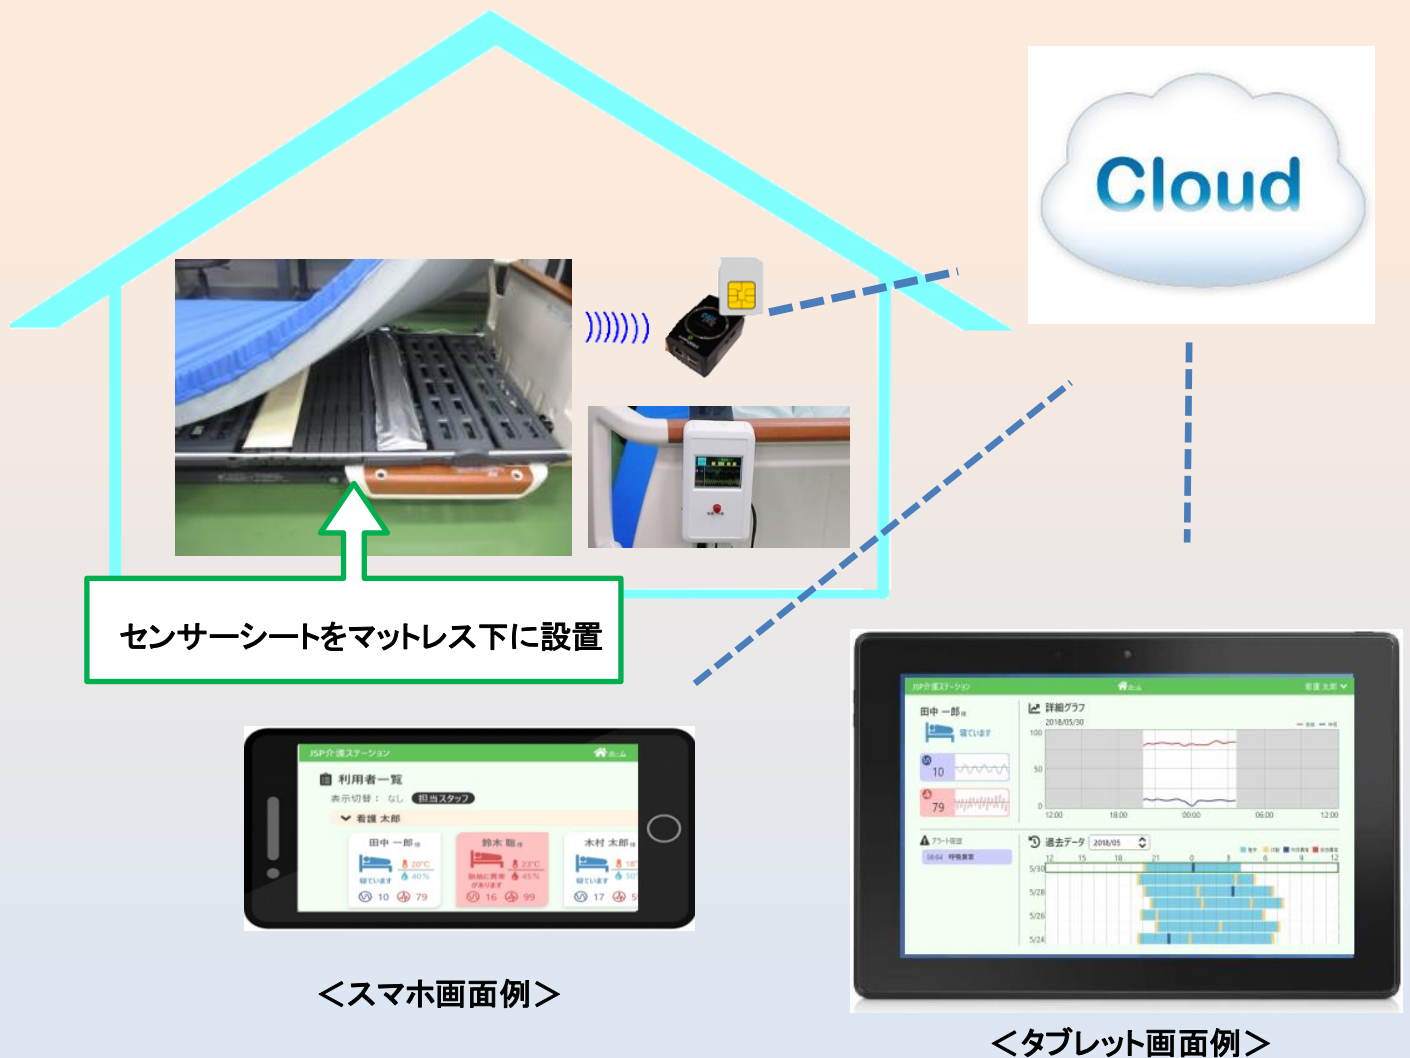

クラウド見守りセンサー 「シッタープロ」

クラウドでの在宅見守りシステム

クラウドでの施設向け見守りシステム

見守りセンサー 「シッタープロ」

マットレス下にセンサーを置き、微小な体動から呼吸・脈拍・体動を検知、異変時にメール等で報知します。リアルタイムでパソコンやスマホ等から呼吸・脈拍等観察できます。

オプションのリビングセンサー(温湿度、人感センサー)、トイレセンサーの使用で居室の見守りが可能です。

リアルタイムを「見える化」

離床/着床、活動中、トイレ等をリアルタイムでアイコン表示

- ◆呼吸/脈拍のリアルタイムの数値と波形の表示
- ◆室内の温度、湿度、照度を表示 (オプション)
- ◆ラウンドや看取りケア時の負担を軽減

離床検知や呼吸/脈拍の異常、トイレの長時間利用などの危険をお知らせ

- ◆リビング/トイレセンサーには SOS 発信する緊急ボタンを搭載 (オプション)
- ◆異常時は PC/スマートフォンへ報知

利用者ごとの傾向を把握できる

- ◆睡眠時間や活動、トイレ回数等がシンプルにグラフ化 (オプション)
- ◆利用者ごとの傾向を把握し、体調不良等の変化を素早くキャッチ

見守りセンサー「シッタープロ」

一覧表示で全体を把握

離床/着床、活動中、トイレ等のリアルタイムのアイコン表示

- ◆担当者ごと・フロアごとに状況をリアルタイム表示可能。
- ◆詳細状況もリアルタイムに表示でき、過去データも閲覧可能

安全な専用通信回線のクラウドシステム

- ◆通信回線込みだから新たなネットワーク工事不要。
- ◆専用回線だからセキュリティが高く、安定した通信環境。
- ◆施設でも、1人暮らしの高齢者宅でもすぐに始められる。